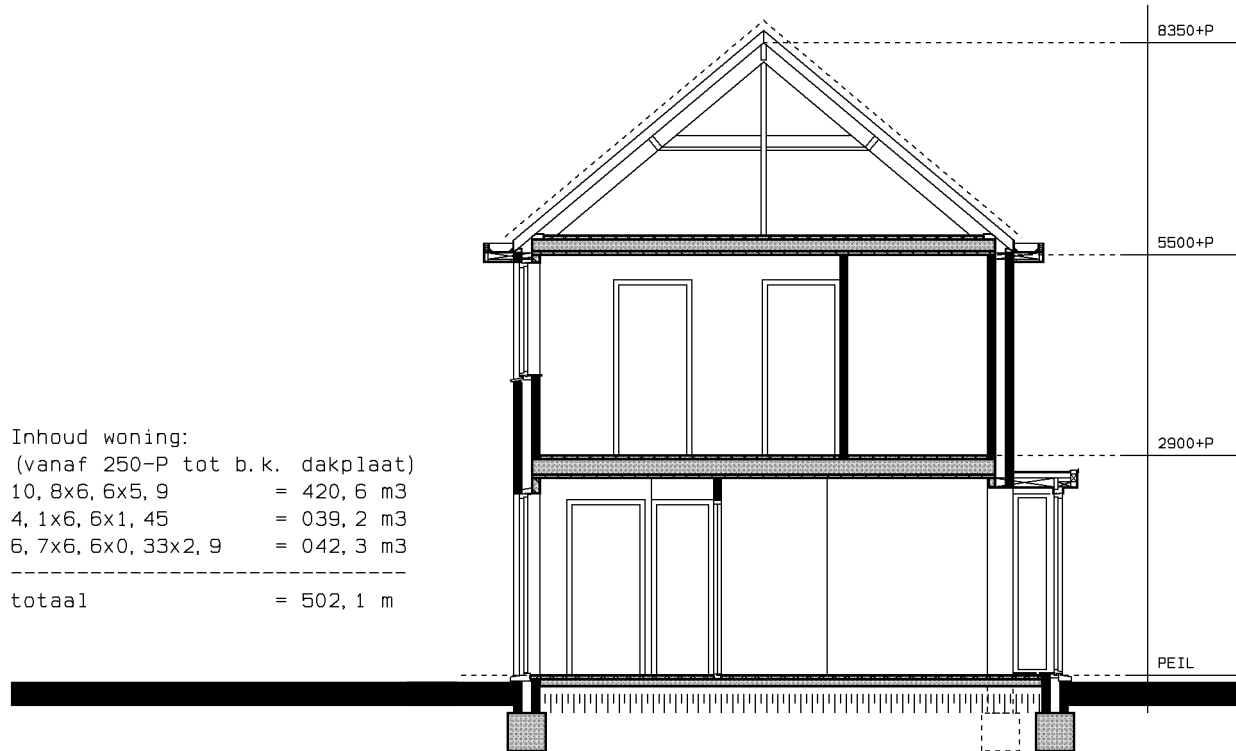

doorsnede 1