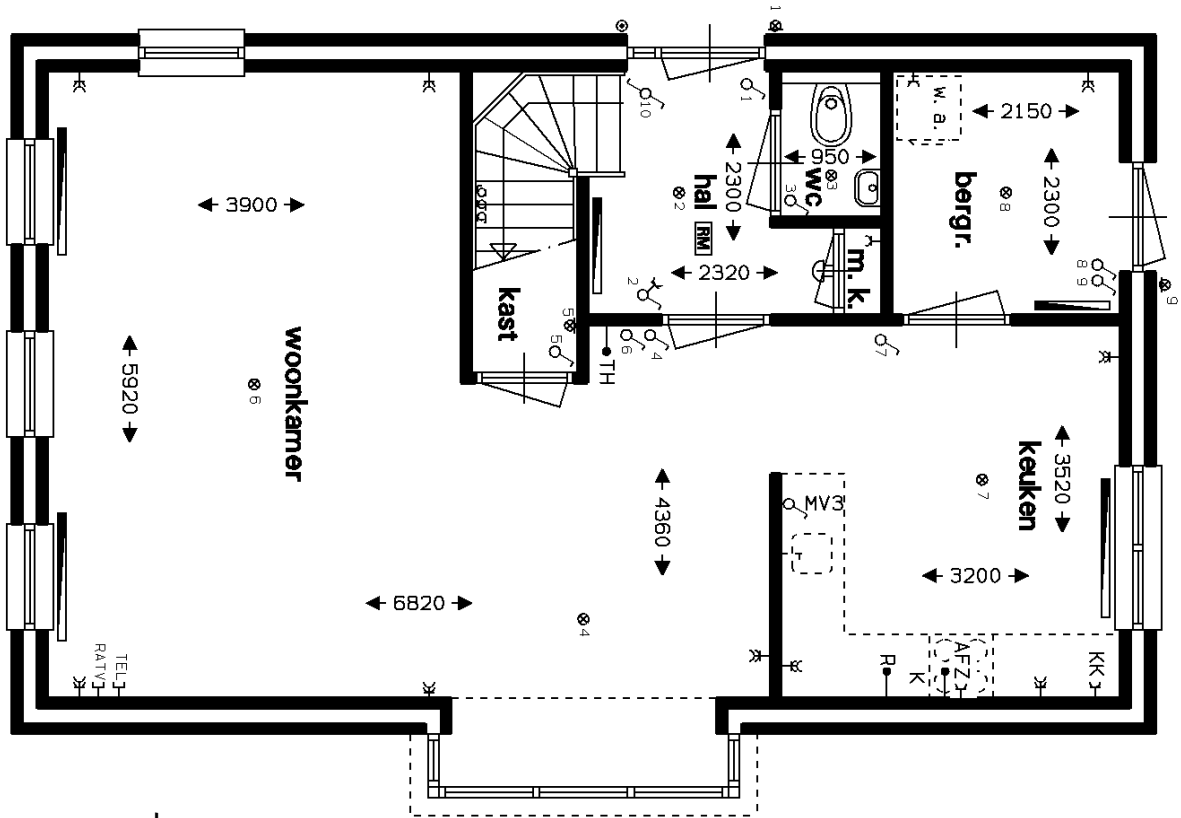

begane grond

Renvooi

⊗	plafondlichtpunt	∞∞∞	verdeler C. V. leidingen
⊗	wandlichtpunt	c. v.	verwarmings-/warmwaterketel
⊗	enkelpolige schakelaar	wtw	warmteterugwin-unit
⊗	wisselschakelaar	w. a.	opstelplaats wasautomaat
⊗ MV3	standenschakelaar mechanische ventilatie	▬	radiator volgens opgave installateur (plaats, aantal en maat indicatief)
→ TH	thermosstaat		
→ K	aansluitpunt kooktoestel		
→ R	aansluitpunt reservetoestel		
→ BKK	aansluitpunt badkamerkachel		
↔	enkele wandcontactdoos		
↔ KK	dubbele wandcontactdoos		
↔ AFZ	wandcontactdoos t. b. v. koelkast		
▬ RM	wandcontactdoos t. b. v. afzuigkap		
▬ RM	rookmelder		
⊔ TEL	aansluitdoos telefoon (onbedraad)		
⊔ RATV	aansluitdoos CAI (onbedraad)		
⊔	bel		
⊗	druknop bel		