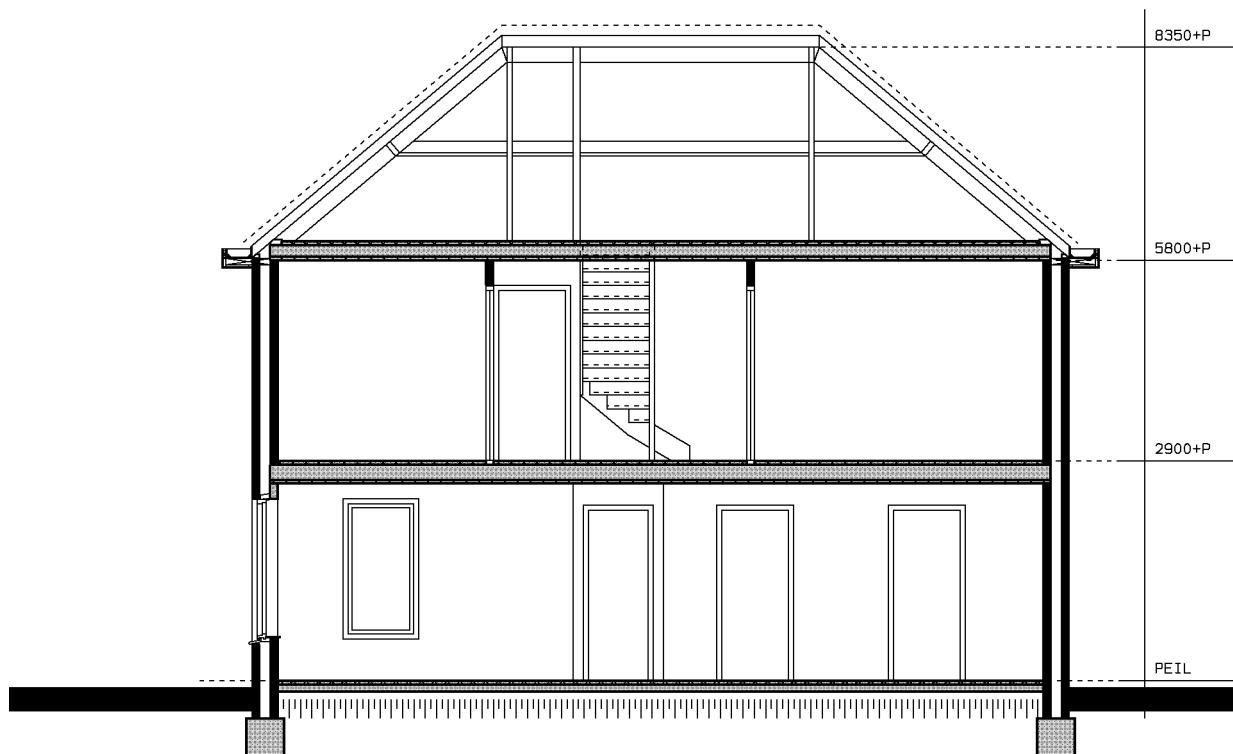

doorsnede 2