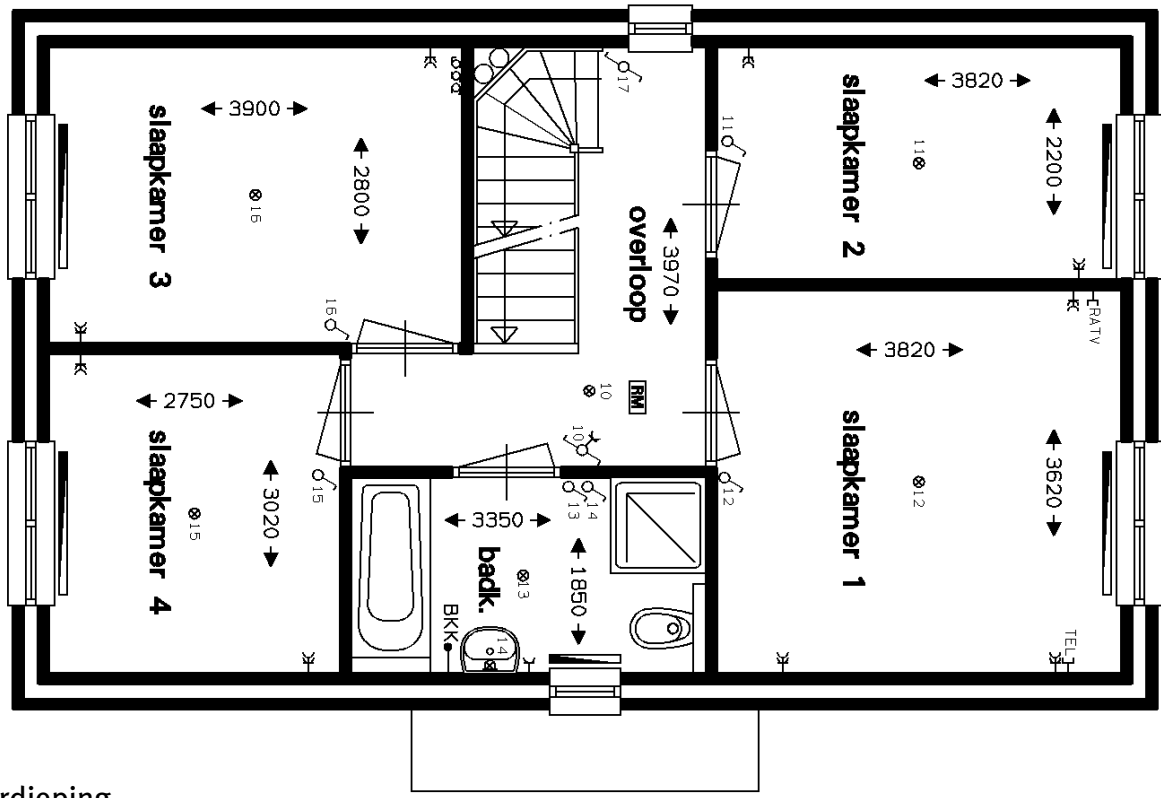

Burggraef

BOUWKAVEL TOT KASTEEL

Het verschil is duidelijk.

BOUWKAVEL TOT KASTEEL

voorgevel

linker zijgevel

achtergevel

rechter zijgevel

begane grond

Renvooi

⊗	plafondlichtpunt	∞∞∞	verdeler C. V. leidingen
⊗	wandlichtpunt	c. v.	verwarmings-/warmwaterketel
⊗	enkelpolige schakelaar	wtw	warmteterugwin-unit
⊗	wisselschakelaar	w. a.	opstelplaats wasautomaat
⊗ MV3	standenschakelaar mechanische ventilatie	▬	radiator volgens opgave installateur (plaats, aantal en maat indicatief)
→ TH	thermosstaat		
→ K	aansluitpunt kooktoestel		
→ R	aansluitpunt reservetoestel		
→ BKK	aansluitpunt badkamerkachel		
↔	enkele wandcontactdoos		
↔ KK	dubbele wandcontactdoos		
↔ AFZ	wandcontactdoos t. b. v. koelkast		
▬ RM	wandcontactdoos t. b. v. afzuigkap		
▬ RM	rookmelder		
⊔ TEL	aansluitdoos telefoon (onbedraad)		
⊔ RATV	aansluitdoos CAI (onbedraad)		
⊔	bel		
⊗	druknop bel		